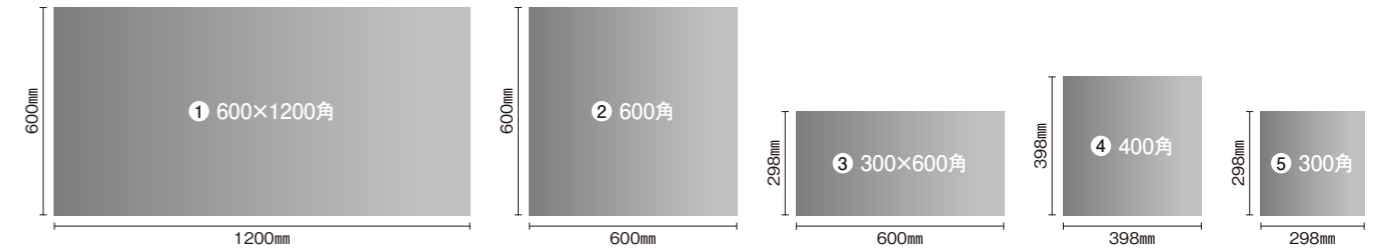

バチカン / セラセルベジアンテ

Vatican Ceraserpeggiante

鏡のように磨き上げられたタイルはワンランク上の美しい空間を創りあげます。

CPA4001L

カラーバリエーション

セラセルベジアンテ ライト 磨
12CPA01L (600×1200角) / CPA6001L (600角)
CPA6301L (300×600角) / CPA4001L (400角)
CPA3001L (300角)
※意匠上ピンクの筋が入る場合があります。

セラセルベジアンテ ダーク 磨
12CPA04D (600×1200角) / CPA6004D (600角)
CPA6304D (300×600角) / CPA4004D (400角)
CPA3004D (300角)

セラセルベジアンテ イエロー 磨
12CPA05Y (600×1200角) / CPA6005Y (600角)
CPA6305Y (300×600角) / CPA4005Y (400角)
CPA3005Y (300角)

サイズバリエーション

形状名	品番	仕上げ	設計価格	実寸法	必要枚数	入数・重量
① 600×1200角	12CPA01L	磨	¥17,000/㎡ [¥12,319/枚]	600×1200×約13mm	1.38枚/㎡	2枚/ケース・約40kg
	12CPA04D					
	12CPA05Y					
	CPA6001L					
② 600角	CPA6004D	磨	¥8,600/㎡ [¥3,127/枚]	600×600×約9.5mm	2.75枚/㎡	4枚/ケース・31kg
	CPA6005Y					
③ 300×600角	CPA6301L	磨	¥9,300/㎡ [¥1,691/枚]	298×600×約9.5mm	5.5枚/㎡	8枚/ケース・31kg
	CPA6304D					
	CPA6305Y					
④ 400角	CPA4001L	磨	¥9,800/㎡ [¥1,568/枚]	398×398×約10mm	6.25枚/㎡	6枚/ケース・22kg
	CPA4004D					
	CPA4005Y					
⑤ 300角	CPA3001L	磨	¥9,300/㎡ [¥845/枚]	298×298×約9.5mm	11枚/㎡	11枚/ケース・22kg
	CPA3004D					
	CPA3005Y					