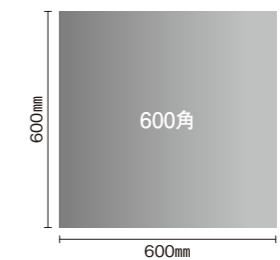

マハラジャ イースト 磨
MHJ6004

マハラジャ ウェスト 磨
MHJ6005

マハラジャ パール 磨
MHJ6006

マハラジャ シュガー 磨
MHJ6007

マハラジャ ココア 磨
MHJ6008

サイズバリエーション

BI類・無釉 耐凍害

形状名	品番	仕上げ	設計価格	実寸法	必要枚数	入数・重量
600角	MHJ6001~6008	磨	¥8,800/㎡ [¥3,200/枚]	600×600×8.5mm	2.75枚/㎡	4枚/ケース・31kg