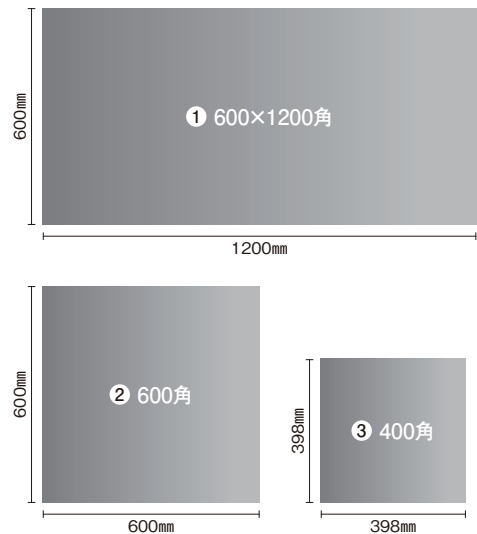

セラミック マーブル / ベイシック

Ceramic Marble Basic

最新のプリント技術で大理石の繊細な模様まで再現。空間に華やかさをもたらします。

カラーバリエーション

■ ベイシック

CMボラカスホワイト
CMB4021P(400角) 磨
※生産時に起こる茶褐色の釉薬の寄りがタイル縁に目立つ場合があります。

CMカラカッタ
CMB6051P(600角) 磨
CMB6051M(600角) マット
CMB4051M(400角) マット
※生産時に起こる茶褐色の釉薬の寄りがタイル縁に目立つ場合があります。

サイズバリエーション

BI類・施軸 耐凍害

形状名	品番	仕上げ	設計価格	実寸法	必要枚数	入数・重量
① 600×1200角	CMB12633P	磨	¥16,560/㎡ [¥12,000/枚]	600×1200×11.5mm	1.38枚/㎡	2枚/ケース・35kg
② 600角	CMB6051P / CMB6033P	磨	¥8,000/㎡ [¥2,909/枚]	600×600×10.5mm	2.75枚/㎡	4枚/ケース・34kg
	CMB6051M / CMB6155M	マット				
③ 400角	CMB4021P / CMB4033P / CMB4059P / CMB4119P / CMB4155P	磨	¥8,000/㎡ [¥1,280/枚]	398×398×12.5mm	6.25枚/㎡	6枚/ケース・28kg
	CMB4051M / CMB4033M / CMB4119M / CMB4155M	マット				