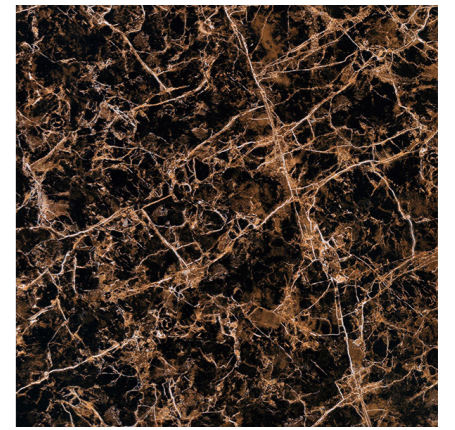

セラミック マーブル / エレガント

Ceramic Marble Elegant

最新のプリント技術で大理石の繊細な模様まで再現。空間に華やかさをもたらします。

カラーバリエーション

CMネロマルキーナ
CME12601P(600×1200角) 磨
CME6001P(600角) 磨

CMチャコール
CME6603P(600角) 磨

CMマロンブラウン
CME6070P(600角) 磨 / CME4070P(400角) 磨

※商品の特性上、磨表面は平滑ですが映り込みがゆらいで見えます。
※面取部は施釉磨きのため糸面程度になります。

[注意] ご使用の際は、「P.29の品質上・使用上・施工上の注意」を必ずお読みください。