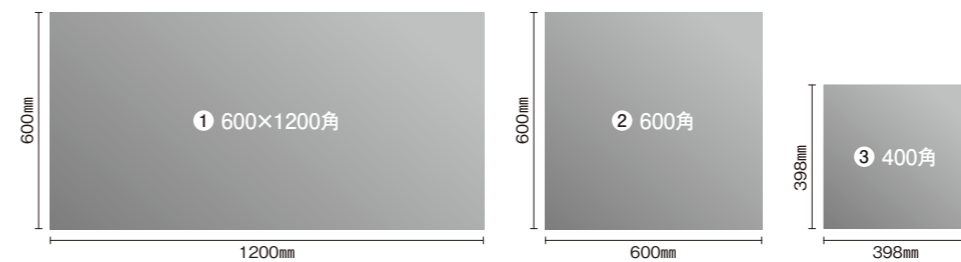

CMストアアリオ
CME12832P(600×1200角) 磨
CME6832P(600角) 磨

CMアトランタブルー **NEW** (2023年12月以降入荷予定)
CME6147P(600角) 磨

CMカララホワイト **NEW**
CME12644P(600×1200角) 磨
CME4044P(400角) 磨

サイズバリエーション

形状名	品番	仕上げ	設計価格	実寸法	必要枚数	入数・重量
① 600×1200角	CME12601P	磨	¥10,000/㎡ [¥7,246/枚]	600×1200×9.0mm	1.38枚/㎡	2枚/ケース・31kg
	CME12832P		¥12,000/㎡ [¥8,696/枚]	600×1200×10mm		2枚/ケース・32kg
	CME12644P		¥15,000/㎡ [¥10,870/枚]	600×1200×9.5mm		2枚/ケース・33kg
	CME6001P		¥9,600/㎡ [¥3,491/枚]	600×600×8.5mm		4枚/ケース・29kg
② 600角	CME6603P	磨	¥9,600/㎡ [¥3,491/枚]	600×600×10mm	2.75枚/㎡	4枚/ケース・32kg
	CME6070P		¥12,000/㎡ [¥4,364/枚]	600×600×9.5mm		
	CME6832P		¥9,600/㎡ [¥3,491/枚]	600×600×10mm		
③ 400角	CME4070P	磨	¥12,000/㎡ [¥1,920/枚]	398×398×10.5mm	6.25枚/㎡	6枚/ケース・24kg
	CME4044P		¥9,900/㎡ [¥1,584/枚]	398×398×9.5mm		

※商品の特性上、磨表面は平滑ですが映り込みがゆらいで見えます。
※面取部は施釉磨きのため糸面程度になります。

[注意] ご使用の際は、「P.29の品質上・使用上・施工上の注意」を必ずお読みください。