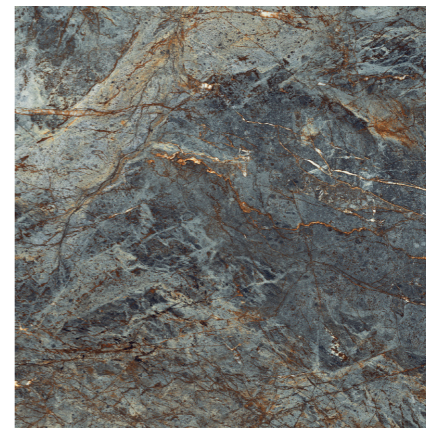

CMアトランタブルー **NEW** (2023年12月以降入荷予定)
CME6147P(600角) 磨