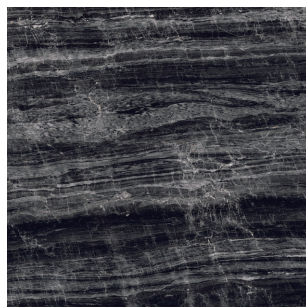

セラミック マーブル / インダス

Ceramic Marble Indus

最新のプリント技術で大理石の繊細な模様まで再現。空間に華やかさをもたらします。

カラーバリエーション

■インダス

CMアークティック 磨
CMI 6003P

CMスパイダー 磨
CMI 6007P

CMマーブルブラック 磨
CMI 6013P

※商品の特性上、磨表面は平滑ですが映り込みがゆらいで見えます。
※面取部は施釉磨きのため糸面程度になります。