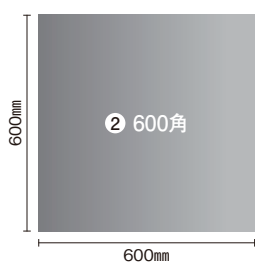

CMパルピス 磨
CMI 6014P

CMグリジオ 磨
CMI 6015P

CMリーガルベージュ 磨
CMI 6016P

CMトライボリー 磨
CMI 6017P

CMカフェグレー 磨 **NEW**
(2023年12月以降入荷予定)
CMI 6018P

サイズバリエーション

形状名	品番	仕上げ	設計価格	実寸法	必要枚数	入数・重量
600角	CMI 6003P / CMI 6007P / CMI 6013P / CMI 6014P / CMI 6015P / CMI 6016P / CMI 6017P	磨	¥7,000/㎡ [¥2,545/枚]	600×600×8.5mm	2.75枚/㎡	4枚/ケース・29kg
	600×600×8.2mm			4枚/ケース・28kg		

※商品の特性上、磨表面は平滑ですが映り込みがゆらいで見えます。
※面取部は施釉磨きのため糸面程度になります。