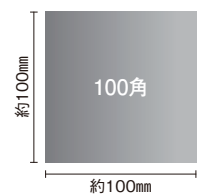

※㎡必要数は10mm目地の場合です。※この商品はケース単位販売になります。※クレート単位の販売も承ります。お問い合わせください。(半丁掛1000個入り、1丁掛500個入り、2丁掛250個入り、3丁掛150個入り)

品質上・使用上の注意

- 天然石のため、色調、寸法にバラツキがあります。
- 白・桜・赤にはボタと呼ばれる濃灰色の天然結晶が入る場合があります。
- サビは特に色幅の大きい石種です。
- グレーには白筋状の天然結晶が入る場合があります。
- 採掘場所の事情により、予告なしに仕様の変更や生産中止となる場合があります。

板ピン

Itapin

カラーバリエーション

ポルフィードミックス 割肌
ITA-72

サイズバリエーション

斑岩 耐凍害

形状名	品番	仕上げ	設計価格	実寸法	必要個数	入数・重量
100角	ITA-72	割肌	¥36,000/㎡[¥434/個]	約100×100~20~40mm	83個/㎡	24個/ケース・32kg

※㎡必要数は10mm目地の場合です。 ※この商品はケース単位販売になります。 ※クレート単位の販売も承ります。お問い合わせください。(約100×100 830個入り)