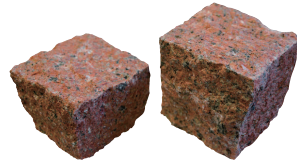

ピンコロ

Pincoro

今にも馬車の音が聞こえてきそうなヨーロッパの路地を彷彿とさせるピンコロ石。

カラーバリエーション

白 割肌
PNK-1-05(90角) / PNK-1-10(90角)
PNK-1-20(90×190角)
PNK-1-30(90×290角)

サビ 割肌
PNK-2-05(90角) / PNK-2-10(90角)
PNK-2-20(90×190角)
PNK-2-30(90×290角)

黒 割肌
PNK-3-05(90角) / PNK-3-10(90角)
PNK-3-20(90×190角)
PNK-3-30(90×290角)

桜 割肌
PNK-4-05(90角) / PNK-4-10(90角)
PNK-4-20(90×190角)
PNK-4-30(90×290角)

グレー 割肌
PNK-5-05(90角) / PNK-5-10(90角)
PNK-5-20(90×190角)
PNK-5-30(90×290角)

赤 割肌
PNK-6-05(90角) / PNK-6-10(90角)
PNK-6-20(90×190角)
PNK-6-30(90×290角)

※㎡必要数は10mm目地の場合です。※この商品はケース単位販売になります。※クレート単位の販売も承ります。お問い合わせください。(半丁掛1000個入り、1丁掛500個入り、2丁掛250個入り、3丁掛150個入り)

品質上・使用上の注意

- 天然石のため、色調、寸法にバラツキがあります。
- 白・桜・赤にはボタと呼ばれる濃灰色の天然結晶が入る場合があります。
- サビは特に色幅の大きい石種です。
- グレーには白筋状の天然結晶が入る場合があります。
- 採掘場所の事情により、予告なしに仕様の変更や生産中止となる場合があります。