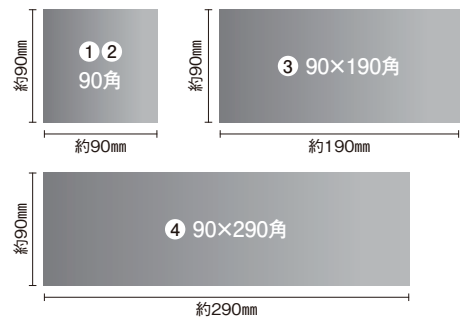

桜 割肌
PNK-4-05(90角) / PNK-4-10(90角)
PNK-4-20(90×190角)
PNK-4-30(90×290角)

グレー 割肌
PNK-5-05(90角) / PNK-5-10(90角)
PNK-5-20(90×190角)
PNK-5-30(90×290角)

赤 割肌
PNK-6-05(90角) / PNK-6-10(90角)
PNK-6-20(90×190角)
PNK-6-30(90×290角)

サイズバリエーション

御影石 (PNK-3のみ安山岩) 耐凍害

形状名	品番	仕上げ	設計価格	実寸法	必要枚数	入数・重量	
① 90角	PNK-1~3-05	割肌	¥22,000/㎡[¥220/個]	半丁掛 約90×90×50mm	100個/㎡	24個/ケース・27kg	
	PNK-4~6-05		¥27,500/㎡[¥275/個]				
② 90角	PNK-1~3-10		¥34,500/㎡[¥345/個]	1丁掛 約90×90×90mm		12個/ケース・24kg	
	PNK-4~6-10		¥37,500/㎡[¥375/個]				
③ 90×190角	PNK-1~3-20		¥33,000/㎡[¥660/個]	2丁掛 約90×90×190mm		50個/㎡	6個/ケース・27kg
	PNK-4~6-20		¥36,000/㎡[¥720/個]				
④ 90×290角	PNK-1~3-30	¥38,500/㎡[¥1,132/個]	3丁掛 約90×90×290mm	34個/㎡	4個/ケース・27kg		
	PNK-4~6-30	¥42,500/㎡[¥1,250/個]					

※㎡必要数は10mm目地の場合です。※この商品はケース単位販売になります。※クレート単位の販売も承ります。お問い合わせください。(半丁掛1000個入り、1丁掛500個入り、2丁掛250個入り、3丁掛150個入り)

品質上・使用上の注意

- 天然石のため、色調、寸法にバラツキがあります。
- 白・桜・赤にはボタと呼ばれる濃灰色の天然結晶が入る場合があります。
- サビは特に色幅の大きい石種です。
- グレーには白筋状の天然結晶が入る場合があります。
- 採掘場所の事情により、予告なしに仕様の変更や生産中止となる場合があります。

板ピン

Itapin

カラーバリエーション

ポルフィードミックス 割肌
ITA-72

サイズバリエーション

斑岩 耐凍害

形状名	品番	仕上げ	設計価格	実寸法	必要個数	入数・重量
100角	ITA-72	割肌	¥36,000/㎡[¥434/個]	約100×100~20~40mm	83個/㎡	24個/ケース・32kg

※㎡必要数は10mm目地の場合です。 ※この商品はケース単位販売になります。 ※クレート単位の販売も承ります。お問い合わせください。(約100×100 830個入り)