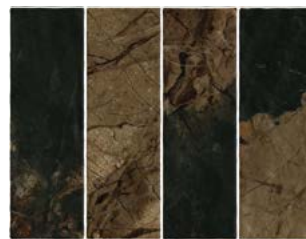

# Prime Stone

NEW

プライムストーン

大理石をインテリアで使いやすいサイズに落とし込んだ「プライムストーン」。  
足を踏み入れた瞬間、視線を奪う存在感は空間に特別感を与えます。

75×230角 マット 〈75×230角 4枚並べ〉

ホワイト  
PN752301

グレー  
PN752302

チョコ  
PN752303