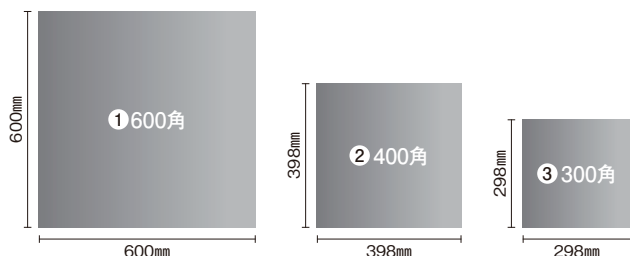

バチカン / ダークカラー

Vatican Dark Color

鏡のように磨き上げられたタイルはワンランク上の美しい空間を創りあげます。

カラーバリエーション

バーシモンレッド **磨**
PSR6806(600角)

ライトグレー **磨**
6A604(600角) / 448A804(400角) / 336A604(300角)

ダークグレー D **磨**
GR6902D(600角) / GR4902D(400角) / GR3902D(300角)
※意匠上大きな色むらと色幅があります。

サイズバリエーション

BI類・無釉

耐凍害

形状名	品番	仕上げ	設計価格	実寸法	必要枚数	入数・重量
① 600角	PSR6806	磨	¥8,800/㎡[¥3,200/枚]	600×600×8.5mm	2.75枚/㎡	4枚/ケース・31kg
	6A604			600×600×10mm		4枚/ケース・32kg
	GR6902D					
② 400角	448A804	磨	¥11,800/㎡[¥1,888/枚]	398×398×10mm	6.25枚/㎡	6枚/ケース・21kg
	GR4902D					
③ 300角	336A604	磨	¥9,300/㎡[¥845/枚]	298×298×10mm	11枚/㎡	11枚/ケース・22kg
	GR3902D					