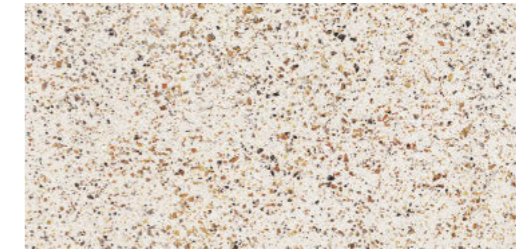

Vatican Full body EX

バチカン / フルボディEX

魅力的なカラーの600×1200mmのテラゾー柄タイル。
フルボディ仕様により、家具の天板としても一体感のある仕上がりを実現します。

CC12626FL

CC12604FL

600×1200角 磨

インクウォッシュグレー
CC12604FL

メテオライトグレー
CC12607FL

スターリーゴールド
CC12619FL

ピンクローズイエロー
CC12620FL

カートゥーングレー
CC12626FL

BI類・無釉 耐凍害

形状名	品番	仕上げ	設計価格	実寸法	必要枚数	入数・重量
600×1200角	CC12604FL	磨	¥26,000/㎡ [¥18,841/枚]	600×1200×約10mm	1.38枚/㎡	2枚/ケース・36kg
	CC12607FL					
	CC12619FL					
	CC12620FL					
	CC12626FL					