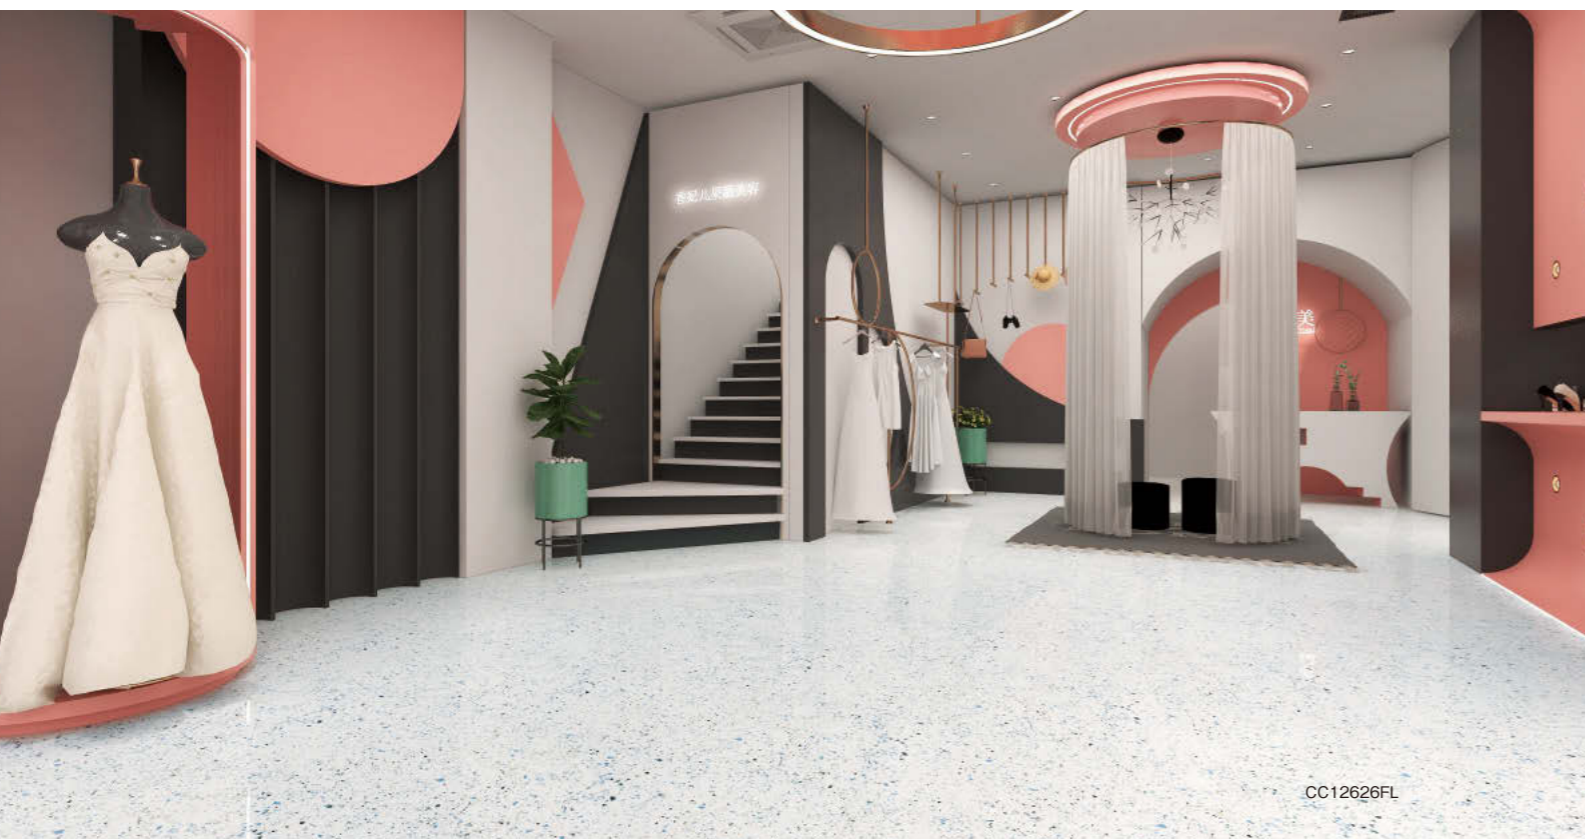

Vatican Full body EX NEW

バチカン / フルボディEX

魅力的なカラーの600×1200mmのテラゾー柄タイル。
フルボディ仕様により、家具の天板としても一体感のある仕上がりを実現します。

CC12626FL

CC12604FL

600×1200角 磨

インクウォッシュグレー
CC12604FL

メテオライトグレー
CC12607FL