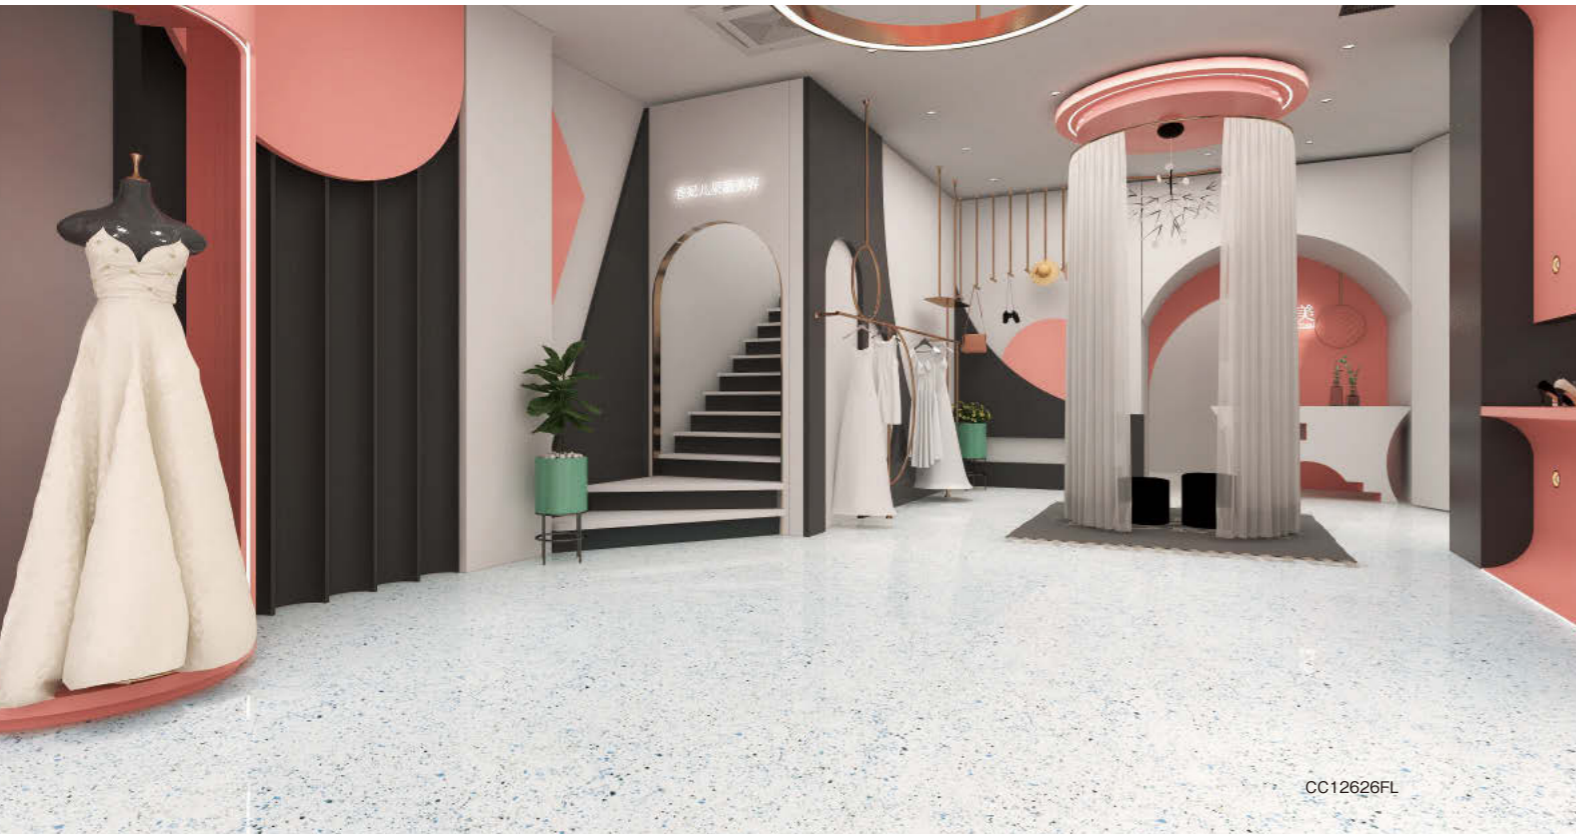

Vatican Full body EX

バチカン / フルボディEX

魅力的なカラーの600×1200mmのテラゾー柄タイル。
フルボディ仕様により、家具の天板としても一体感のある仕上がりを実現します。

CC12626FL

CC12604FL

600×1200角 磨

インクウォッシュグレー
CC12604FL

メテオライトグレー
CC12607FL