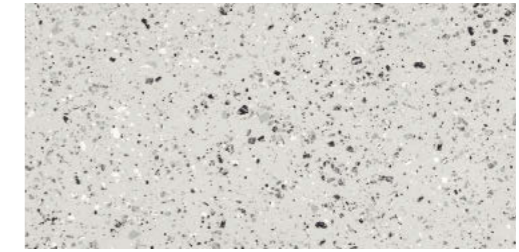

Vatican Full body EX

バチカン / フルボディEX

魅力的なカラーの600×1200mmのテラゾー柄タイル。
フルボディ仕様により、家具の天板としても一体感のある仕上がりを実現します。

CC12626FL

CC12604FL

600×1200角 磨

インクウォッシュグレー
CC12604FL

メテオライトグレー
CC12607FL

スターリーゴールド
CC12619FL

ピンクローズイエロー
CC12620FL

カートゥーングレー
CC12626FL

BI類・無釉 耐凍害

形状名	品番	仕上げ	設計価格	実寸法	必要枚数	入数・重量
600×1200角	CC12604FL	磨	¥26,000/㎡ [¥18,841/枚]	600×1200×約10mm	1.38枚/㎡	2枚/ケース・36kg
	CC12607FL					
	CC12619FL					
	CC12620FL					
	CC12626FL					