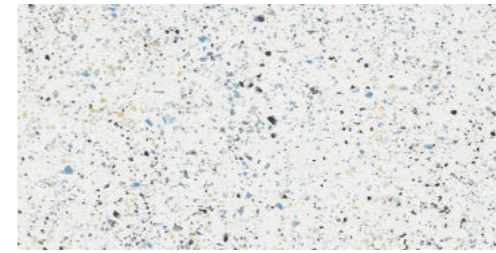

Vatican Full body EX

バチカン / フルボディEX

魅力的なカラーの600×1200mmのテラゾー柄タイル。
フルボディ仕様により、家具の天板としても一体感のある仕上がりを実現します。

CC12626FL

CC12604FL

600×1200角 磨

インクウォッシュグレー
CC12604FL

メテオライトグレー
CC12607FL

スターリーゴールド
CC12619FL

ピンクローズイエロー
CC12620FL

カートゥーングレー
CC12626FL

BI類・無釉 耐凍害

形状名	品番	仕上げ	設計価格	実寸法	必要枚数	入数・重量
600×1200角	CC12604FL	磨	¥26,000/㎡ [¥18,841/枚]	600×1200×約10mm	1.38枚/㎡	2枚/ケース・36kg
	CC12607FL					
	CC12619FL					
	CC12620FL					
	CC12626FL					